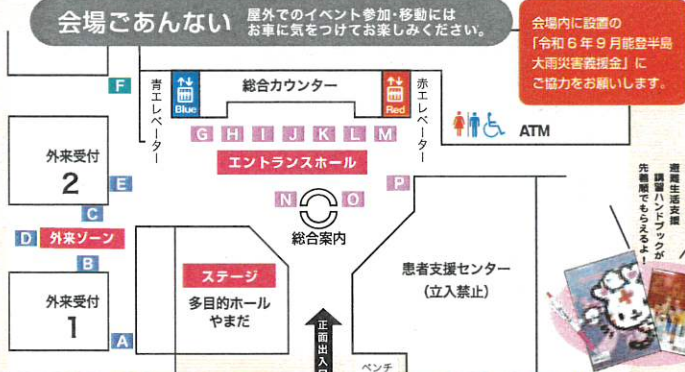

(1) 当日抽選申込券配布場所 8:30～10:00 正面入口付近
10:00～1階外来ゾーンの「F」ドクターヘリ受付・配布場所

(2) 抽選申込券を希望時間帯の抽選箱に投入 8:30～

(3) 抽選：当選は見学希望時間の30分前に発表

*緊急出勤時および雨天は見学できなくなる場合があります。

- ### 外来ゾーン
- ★印はスタンプポイントです。
 - 印は整理券配布。参加人数に限りがあります。
 - A** 筋肉検定 ～みんなで知ろう！サルコペニア！～
 - **B** 健康チェック！身体の未来予測をしてみよう 顕微鏡でミクロの様子を観察しよう！
 - **C** スキンケア
 - ★ **D** 赤十字救急法・幼児安全法コーナー
 - ★ **E** 野菜足りてますか？ やってみようベジチェック®!
 - **F** ドクターヘリ・ヘリポート見学

はしご車搭乗体験

抽選で20組様
抽選券配布時間 10:00～10:20

①11時より搭乗 ②13時より搭乗
*詳細は抽選券配布場所の看板をご覧ください。
*緊急出勤時、雨天は、見学、体験ができな場合があります。

お楽しみスタンプラリー

(受付＝正面玄関前スタンプラリー受付場所)

会場内にあるスタンプポイント(★)のスタンプを5つ集めると、先着順で伊勢赤十字病院オリジナルグッズがもらえます！
(先着順なのでなくなっている場合があります)

- ### エントランスホール
- ★印はスタンプポイントです。
 - 印は整理券配布。参加人数に限りがあります。
 - G** 未来のドクター＆ナース
 - H** グリーンリボンコーナー
 - I** ～つくりようアロマストーン体験～
 - **J** ハンドクリームをつくりよう ～これでお肌もすべすべに～
 - K** ラジエーションクイズ
 - **L** 肩こり教室 ツボ押しでリラックスしましょう
 - M** 癒やしのハンドケア
 - ★ **N** 最先端の医療～da vinci ロボット手術のリアルタイムデモ～
 - ★ **O** 一般撮影体験
 - P** つなげ、その「ち」から (三重県赤十字血液センター)

Q R

病院玄関前駐車場

Q DMAT 展示 (災害派遣医療チーム)

R 地震体験車

- ### 外来駐車場内
- ★印はスタンプポイントです
 - はしご車・消防車
 - ★ けむり体験

ステージ 多目的ホールやまだ (オープニングのみ正面玄関にて行います。時間は前後する場合があります。)

10:00～10:05	オープニングセレモニー (正面玄関前にて開催)	開会宣言
10:10～10:20	かわいいおきゃくさま (歌とおどり)	のぞみ保育所
10:25～10:45	さくら組 1部	浪速のスーパー曲芸夫婦
10:55～11:15	アコースティック LIVE	病院職員バンド「TAKIBI」
11:20～11:40	ゴスペル・フラ	創愛キリスト教会
11:45～12:05	木遣り いっしょに踊ろう！ 「どすこい・どすこい・だいじょうぶ!!」	伊勢市消防団 いせりい
12:10～12:30	よさこい	伊勢よさこい連 清流
12:35～12:55	さくら組 2部	浪速のスーパー曲芸夫婦
13:00～13:20	ジャンケン大会	子どものみ参加
13:30～13:50	THE ebi (E)urai	病院職員ロックバンド
13:55～14:00	ファイナルセレモニー	